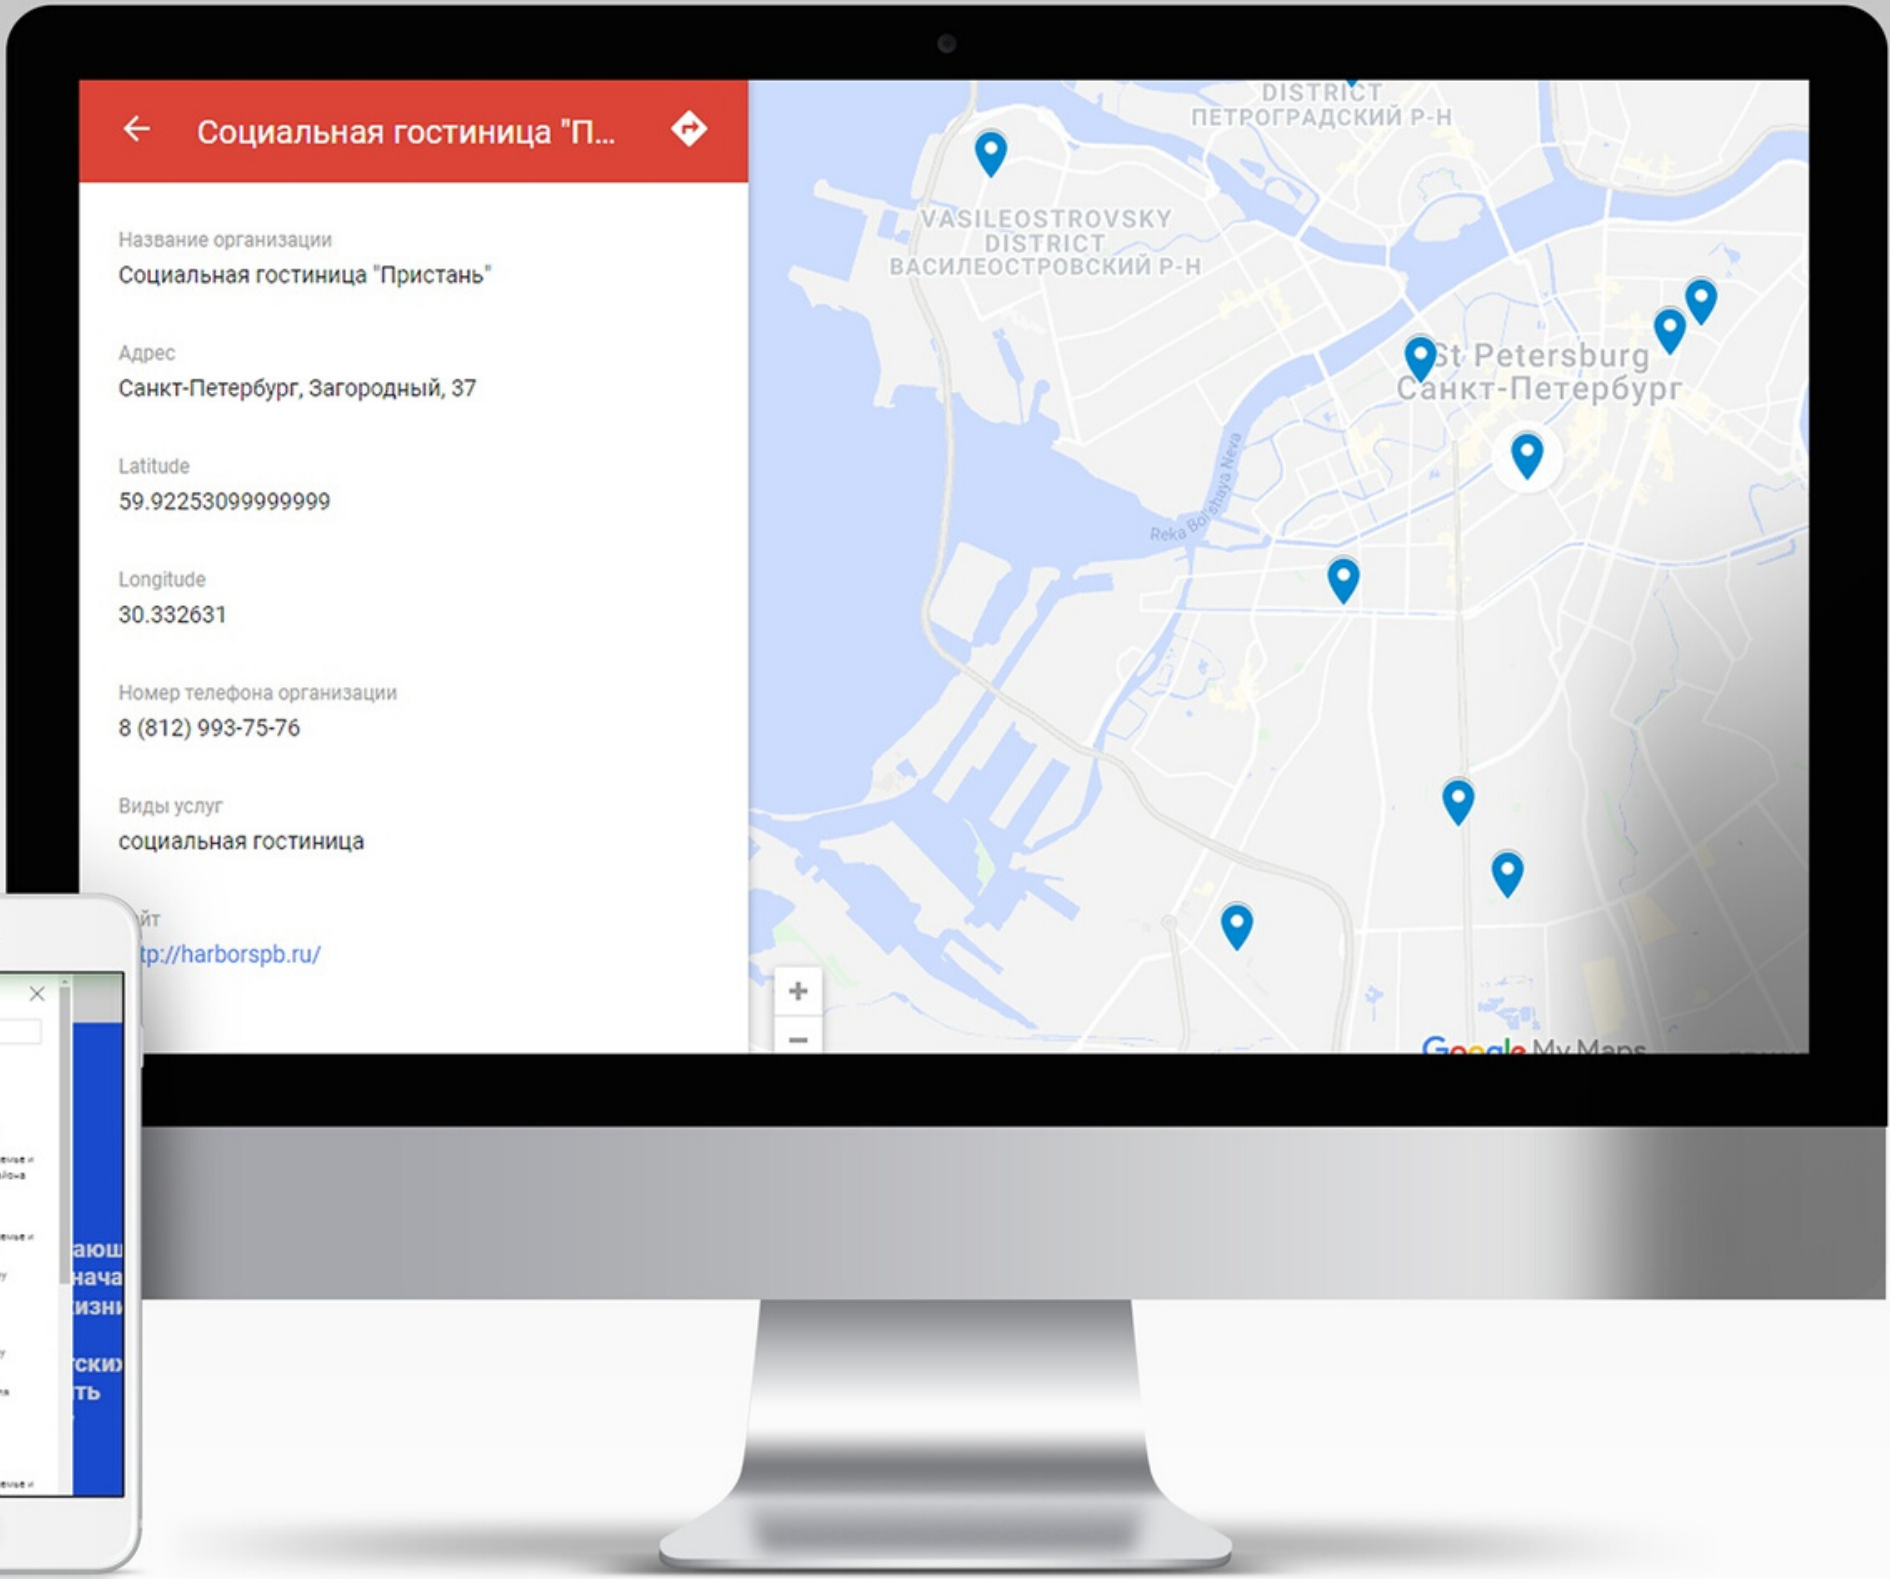

← Социальная гостиница "П..."

Название организации
Социальная гостиница "Пристань"

Адрес
Санкт-Петербург, Загородный, 37

Latitude
59.92253099999999

Longitude
30.332631

Номер телефона организации
8 (812) 993-75-76

Виды услуг
социальная гостиница

Сайт
<http://harborspb.ru/>